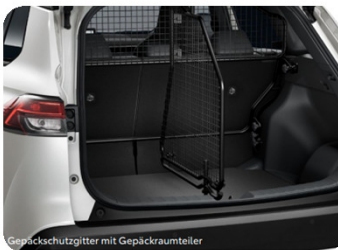

### Ladekantenschutz

mit Einbau

€ 90,00

**Gepäcknetz** horizontal

€ 51,00

**Gepäcknetz** vertical

mit Einbau

€ 82,00