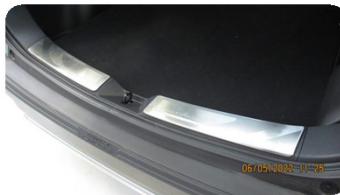

Kofferraumblendenset

mit Einbau

€ 85,00